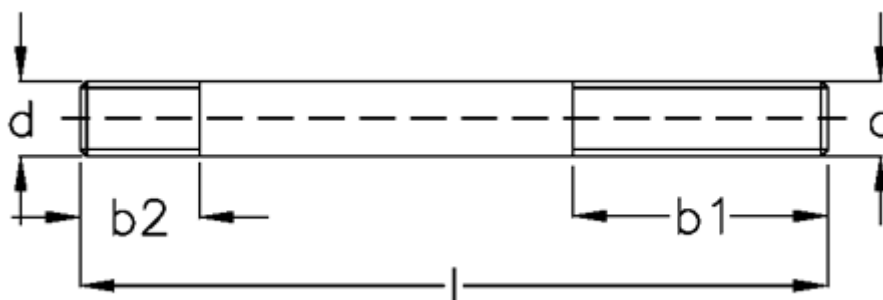

Varenummer: 20813667  
Beskrivelse: E+G Støttebolt for T-møtrik  
DIN 6379-M10-50

## Mål

b1 = 25  
b2 = 13  
d = M10  
l = 50